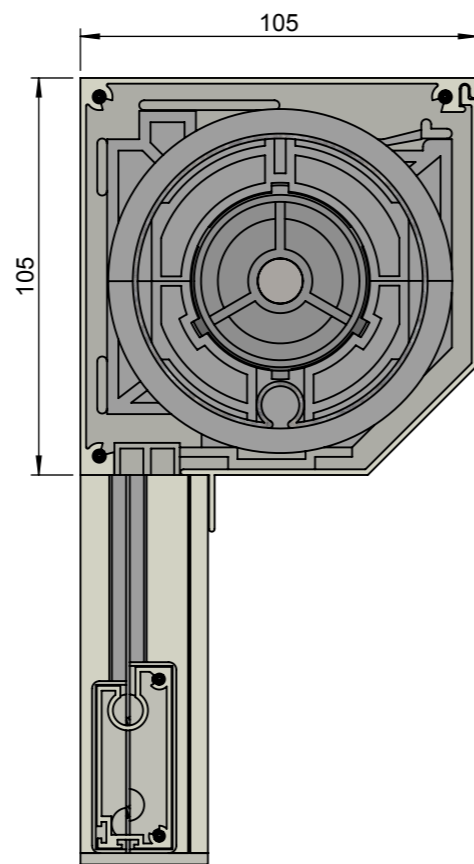

Achteraanzicht

Doorsnede

Vooraanzicht (rechterszijde)

Zijaanzicht rechts

Zij- en tussengeleider(s)

Onderlijsten

Onderaanzicht

Benaming: Screen 105 schuin met lip	Project: Bestek	Datum: 30-01-2013	Schaal: 1:2
AVZ ALUMINIUM TOEPASSINGEN	Am. Projectie: 	Formaat: A3 Maatv: mm	Tekeningnummer: scr105sch Revisie: 00