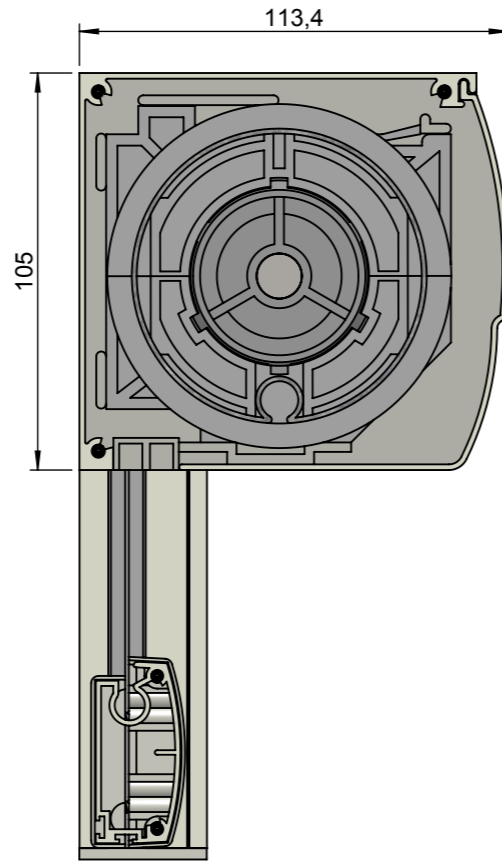

Achteraanzicht

Doorsnede

Vooraanzicht (rechterzijde)

Zijaanzicht (rechts)

Zij- en tussengeleider(s)

Onderlijsten

Onderaanzicht

Benaming:
Screen 105 afgerond

Project: **Bestek**
Datum: **30-01-2013**

Schaal:
1:2

AVZ ALUMINIUM
TOEPASSINGEN

Formaat: **A3** Maatv: **mm** Tekeningnummer: **scr105afg**

Revisie:
00