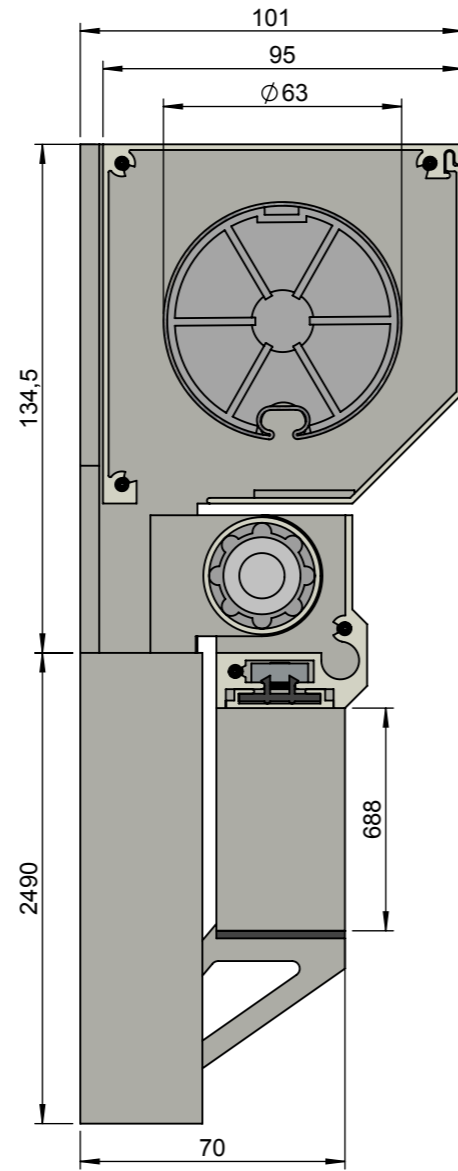

Achteraanzicht

Doorsnede

Vooraanzicht (rechterzijde)

Zijaanzicht rechts

Onderaanzicht

Benaming: Avézolette	Project: Bestek	Datum: 23-01-2013	Schaal: 1:2
AVZ ALUMINIUM TOEPASSINGEN	Am. Projectie: 	Formaat: A3 Maatv: mm	Tekeningnummer: avézolette Revisie: 00